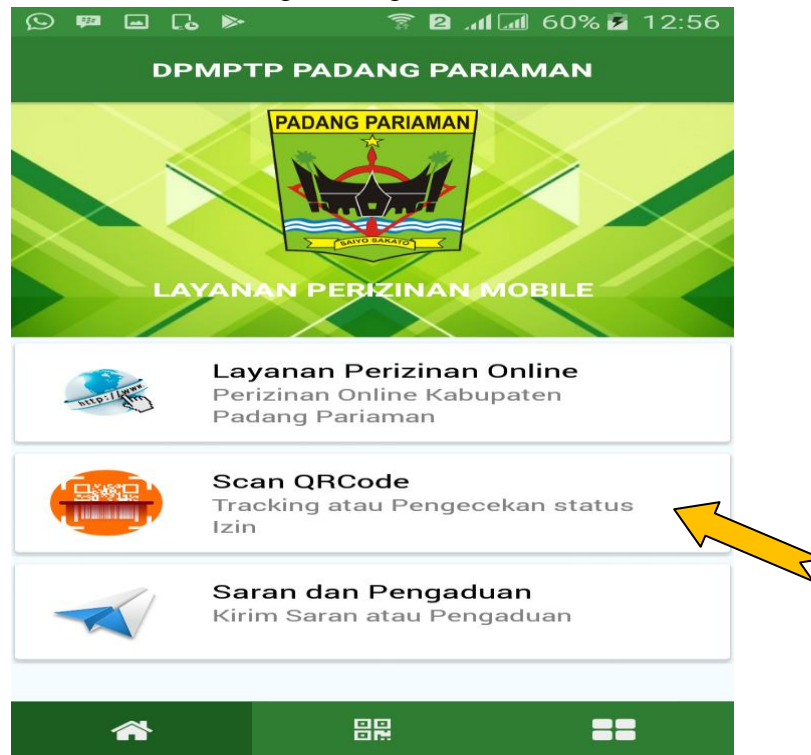

DPMPTP

Layanan Tracking!

Media ini berfungsi untuk mengetahui status permohonan izin yang anda sampaikan, untuk menggunakannya silahkan masukkan nomor pendaftaran anda.

Masukkan kode register... **Proses**

Selanjutnya Masukan Kode Register yang anda miliki (tertera pada tanda terima berkas) :

19.56 0.00 KB/S 13:43

DPMPTP

Layanan Tracking!

Media ini berfungsi untuk mengetahui status permohonan izin yang anda sampaikan, untuk menggunakannya silahkan masukkan nomor pendaftaran anda.

173/SIUP/2020 **Proses**

Maka akan muncul tampilan sebagai berikut :

Atau bisa juga melalui Scan QRCode dengan mengklik menu tersebut :

Maka muncul tampilan sebagai berikut

Setelah itu klik SCAN QR CODE lalu arahkan ke barcode :