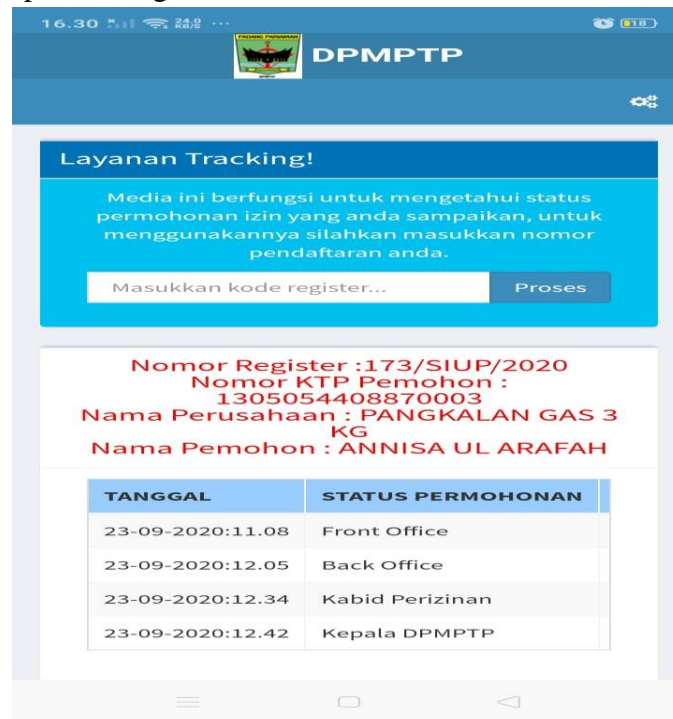

DPMPTP

Layanan Tracking!

Media ini berfungsi untuk mengetahui status permohonan izin yang anda sampaikan, untuk menggunakannya silahkan masukkan nomor pendaftaran anda.

Masukkan kode register... **Proses**

Selanjutnya Masukan Kode Register yang anda miliki (tertera pada tanda terima berkas) :

19.56 0.00 KB/S 13:43

DPMPTP

Layanan Tracking!

Media ini berfungsi untuk mengetahui status permohonan izin yang anda sampaikan, untuk menggunakannya silahkan masukkan nomor pendaftaran anda.

173/SIUP/2020 **Proses**

Maka akan muncul tampilan sebagai berikut :

Atau bisa juga melalui Scan QRCode dengan mengklik menu tersebut :

Maka muncul tampilan sebagai berikut

Setelah itu klik SCAN QR CODE lalu arahkan ke barcode :

Maka akan muncul data pemohon dan status izin