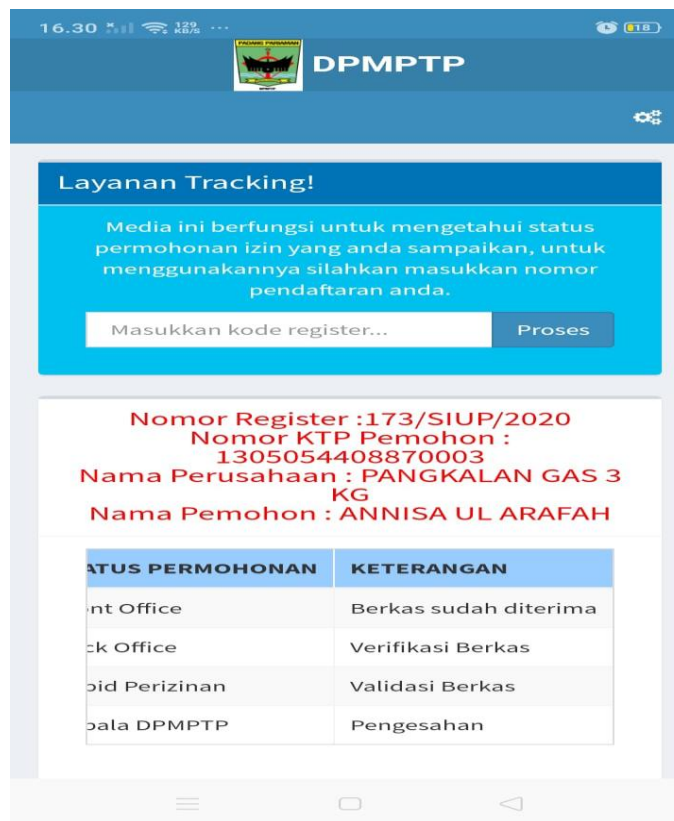

DPMPTP

Layanan Tracking!

Media ini berfungsi untuk mengetahui status permohonan izin yang anda sampaikan, untuk menggunakannya silahkan masukkan nomor pendaftaran anda.

Masukkan kode register... **Proses**

Selanjutnya Masukan Kode Register yang anda miliki (tertera pada tanda terima berkas) :

19.56 0.00 KB/S 13:43

DPMPTP

Layanan Tracking!

Media ini berfungsi untuk mengetahui status permohonan izin yang anda sampaikan, untuk menggunakannya silahkan masukkan nomor pendaftaran anda.

173/SIUP/2020 **Proses**

Maka akan muncul tampilan sebagai berikut :

Atau bisa juga melalui Scan QRCode dengan mengklik menu tersebut :

Maka muncul tampilan sebagai berikut

Setelah itu klik SCAN QR CODE lalu arahkan ke barcode :