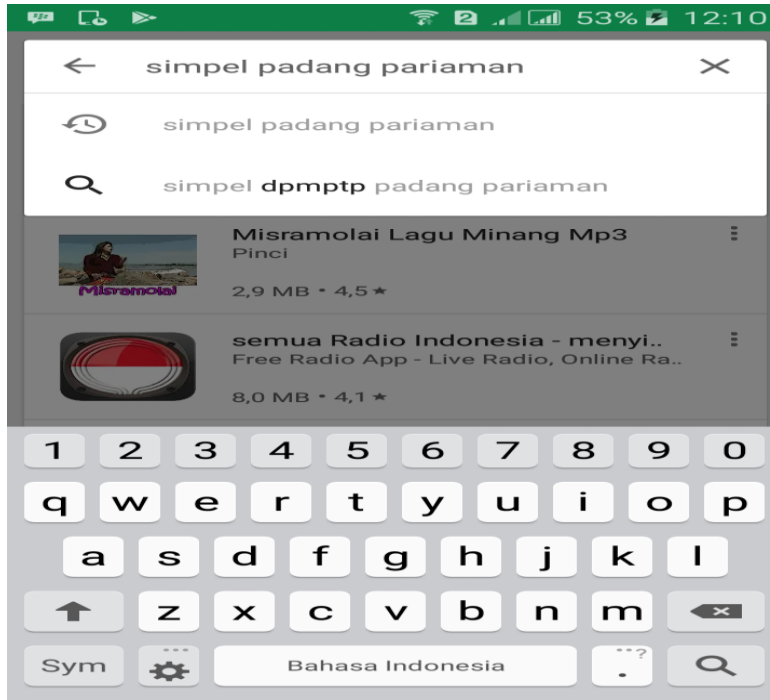

PEDOMAN TEKNIS INOVASI

Buka playstore pada android

Lalu ketik SIMPEL Padang Pariaman

Setelah itu pilih klik SIMPEL Padang Pariaman seperti tampilan dibawah ini

Lalu Instal Aplikasi ini pada Android

Setelah terinstal pada Android Anda cari yang Ikon (Logo) Kabupaten Padang Pariaman kemudian Klik, maka akan muncul tampilan seperti dibawah ini